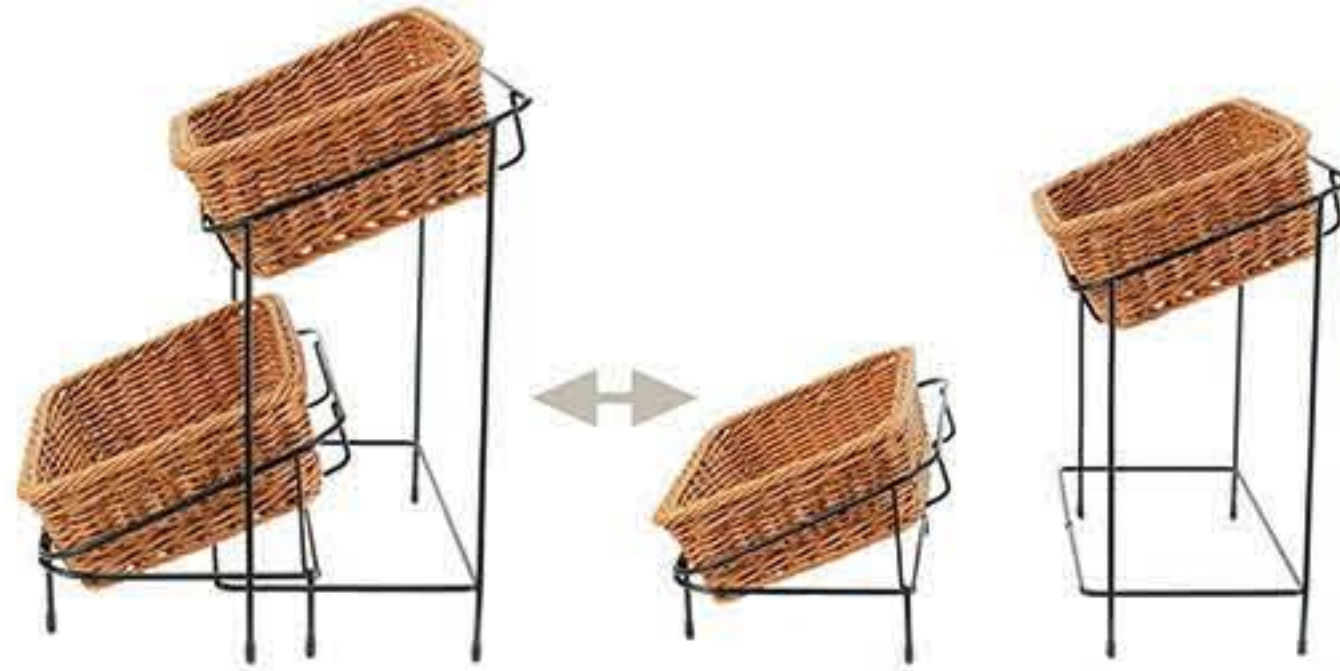

Wash-Line

樹脂製の洗える新製品をご案内いたします

Wash-Lineとは？

竹や木の素材感を樹脂で再現したシリーズです。洗えて便利。食洗機にも対応し、幅広いシーンで活躍します！

<http://www.manyo-beppu.co.jp>

※カタログに表示してある上代に消費税は含まれておりません。
※カタログ掲載商品の中には、納期に多少時間がかかるものもございます。
ご注文の際は、必ず納期の確認をお願いします。
※カタログ掲載商品は、実際の商品との色合いに違いが生じる場合がございます。ご了承ください。
※経済情勢により、やむをえず価格を変更する場合がございます。また、形状・仕様等を製品改善の為、予告なく変更する場合がございます。ご了承ください。

ワイヤースタンド

バスケットを立体的に並べることができるスタンドを使って、ダイナミックで目を引く売り場を演出できます。省スペース化にも役立ちます。

使用バスケット(別売):
(91-077B) 樹脂バスケット角型(茶)ステンレス枠付 **オープン価格**
(31×21×H9cm)

バスケットが傾斜した状態で商品を陳列できます。また上下段は固定されておらず独立しているので、売り場の状況に応じて自由な置き方が可能です。

(91-184) ワイヤースタンド 二段傾斜型
上(30×21×H27/H37cm) / 下(30×21×H6/H15cm)
※バスケット別売り

上)バスケットの網目にワイヤースタンドのツメを引っ掛けて固定します。
下)簡単に分解、組み立てできるのでコンパクトに収納できます。

使用バスケット(別売):
(91-024A) 樹脂太淵ディスプレイかご中(茶)ステンレス枠付
(39.5×29.5×H9.5cm)

(91-185) ワイヤースタンド 二段平型
組立場合(34×52×H7/H29cm)
※バスケット別売り

樹脂バスケット Wash-Line 食洗 水洗 耐熱

「編む」ことで実現した天然の籐のようなぬくもり。水気で痛む心配がないため、果物やタオル入れなど幅広く活用できます。

(91-182) 樹脂飾り編み手付バスケット (45×30×H8/H24cm)

可動式の持ち手付なので
ラクに持ち運べます。

(91-183) 樹脂フリーバスケット (36×29×H15/H30cm)