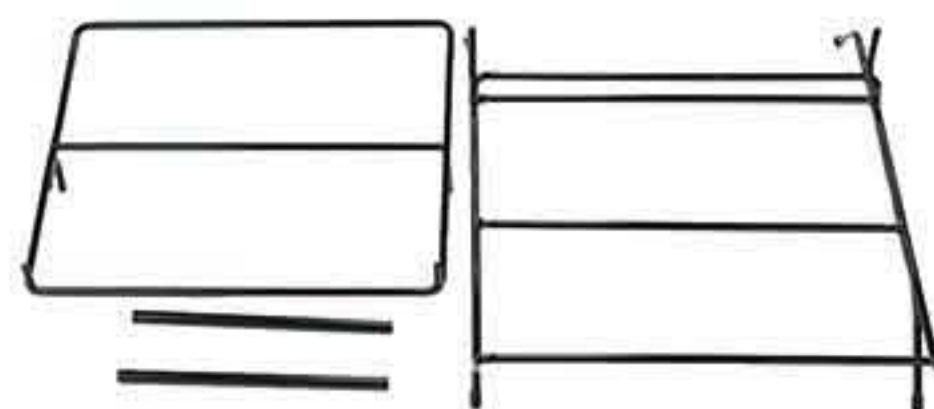

Wash-Line

樹脂製の洗える新製品をご案内いたします

Wash-Lineとは？

竹や木の素材感を樹脂で再現したシリーズです。洗えて便利。食洗機にも対応し、幅広いシーンで活躍します！

<http://www.manyo-beppu.co.jp>

※カタログに表示してある上代に消費税は含まれておりません。
※カタログ掲載商品の中には、納期に多少時間がかかるものもございます。
ご注文の際は、必ず納期の確認をお願いします。
※カタログ掲載商品は、実際の商品との色合いに違いが生じる場合がございます。ご了承ください。
※経済情勢により、やむをえず価格を変更する場合がございます。また、形状・仕様等を製品改善の為、予告なく変更する場合がございます。ご了承ください。

ワイヤースタンド

バスケットを立体的に並べることができるスタンドを使って、ダイナミックで目を引く売り場を演出できます。省スペース化にも役立ちます。

使用バスケット(別売):
(91-077B) 樹脂バスケット角型(茶)ステンレス枠付 **オープン価格**
(31×21×H9cm)

バスケットが傾斜した状態で商品を陳列できます。また上下段は固定されておらず独立しているので、売り場の状況に応じて自由な置き方が可能です。

(91-184) ワイヤースタンド 二段傾斜型
上(30×21×H27/H37cm) / 下(30×21×H6/H15cm)
※バスケット別売り

上)バスケットの網目にワイヤースタンドのツメを引っ掛けて固定します。
下)簡単に分解、組み立てできるのでコンパクトに収納できます。

使用バスケット(別売):
(91-024A) 樹脂太淵ディスプレイかご中(茶)ステンレス枠付
(39.5×29.5×H9.5cm)

(91-185) ワイヤースタンド 二段平型
組立場合(34×52×H7/H29cm)
※バスケット別売り

樹脂バスケット Wash-Line 食洗 水洗 耐熱

「編む」ことで実現した天然の籐のようなぬくもり。水気で痛む心配がないため、果物やタオル入れなど幅広く活用できます。

(91-182) 樹脂飾り編み手付バスケット (45×30×H8/H24cm)

可動式の持ち手付なので
ラクに持ち運べます。

(91-183) 樹脂フリーバスケット (36×29×H15/H30cm)